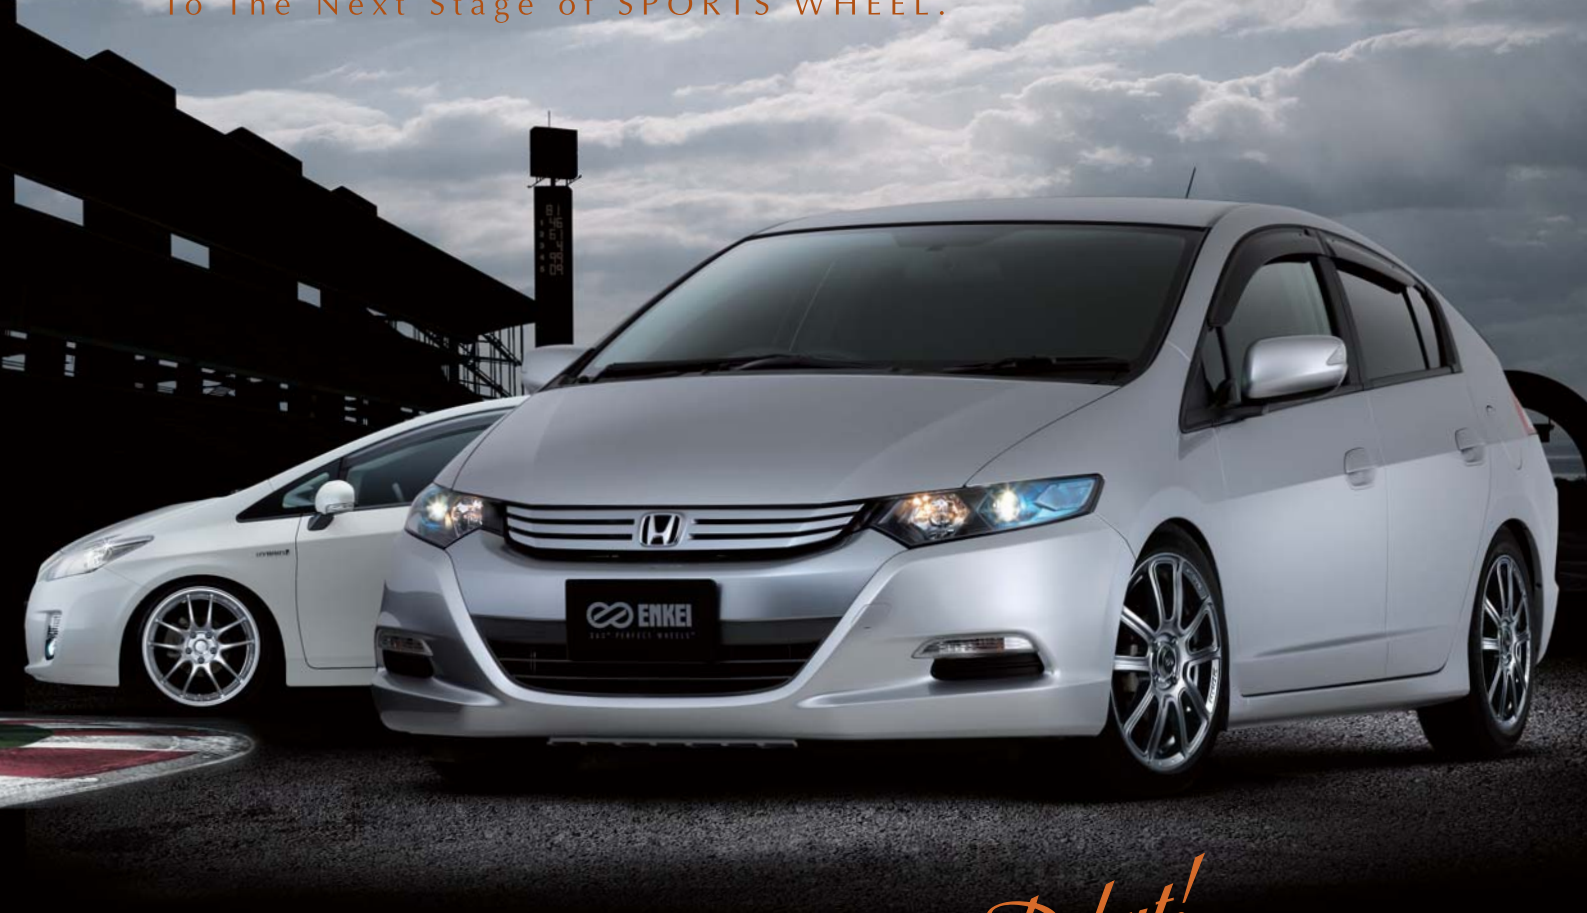

SPORTS WHEELの新たな地平へ...。
To The Next Stage of SPORTS WHEEL.

PerformanceLine *Debut!*

ENKEIの新たな GLOBAL BRAND “PerformanceLine (パフォーマンスライン)” 新登場。

確かな機能と品質、そして安心をユーザーへ約束し、更なるグローバル規模でのブランド確立を目指すENKEIから新たなシリーズラインナップ「ENKEI PerformanceLine」が新登場。高い基本性能と最新トレンドを取り入れた装飾性とを兼ね備えた商品群をラインナップ。更にENKEIの最新鍛製技術「MATプロセス」を採用しながら各工程を最適化する事で、高いコストパフォーマンスをも実現。この新シリーズ、新アイテムにより日本国内はもちろん世界中のマーケットへENKEIのアイデンティティーを発信していきます。

Performance Line PF01 : Sparkle Silver : 18inch

Performance Line PF02 : Hyper Silver : 18inch

PerformanceLine PF01

MAT FORMED HIGH PERFORMANCE WHEEL

NEW MODEL

- Color : Sparkle Silver
- Size : 15×5J~18×9J
- Price : ¥28,350~¥44,100

PerformanceLine PF02

MAT FORMED SPORT & LUXURY WHEEL

NEW MODEL

- Color : Hyper Silver
- Size : 15×5J~18×8J
- Price : ¥28,350~¥42,000