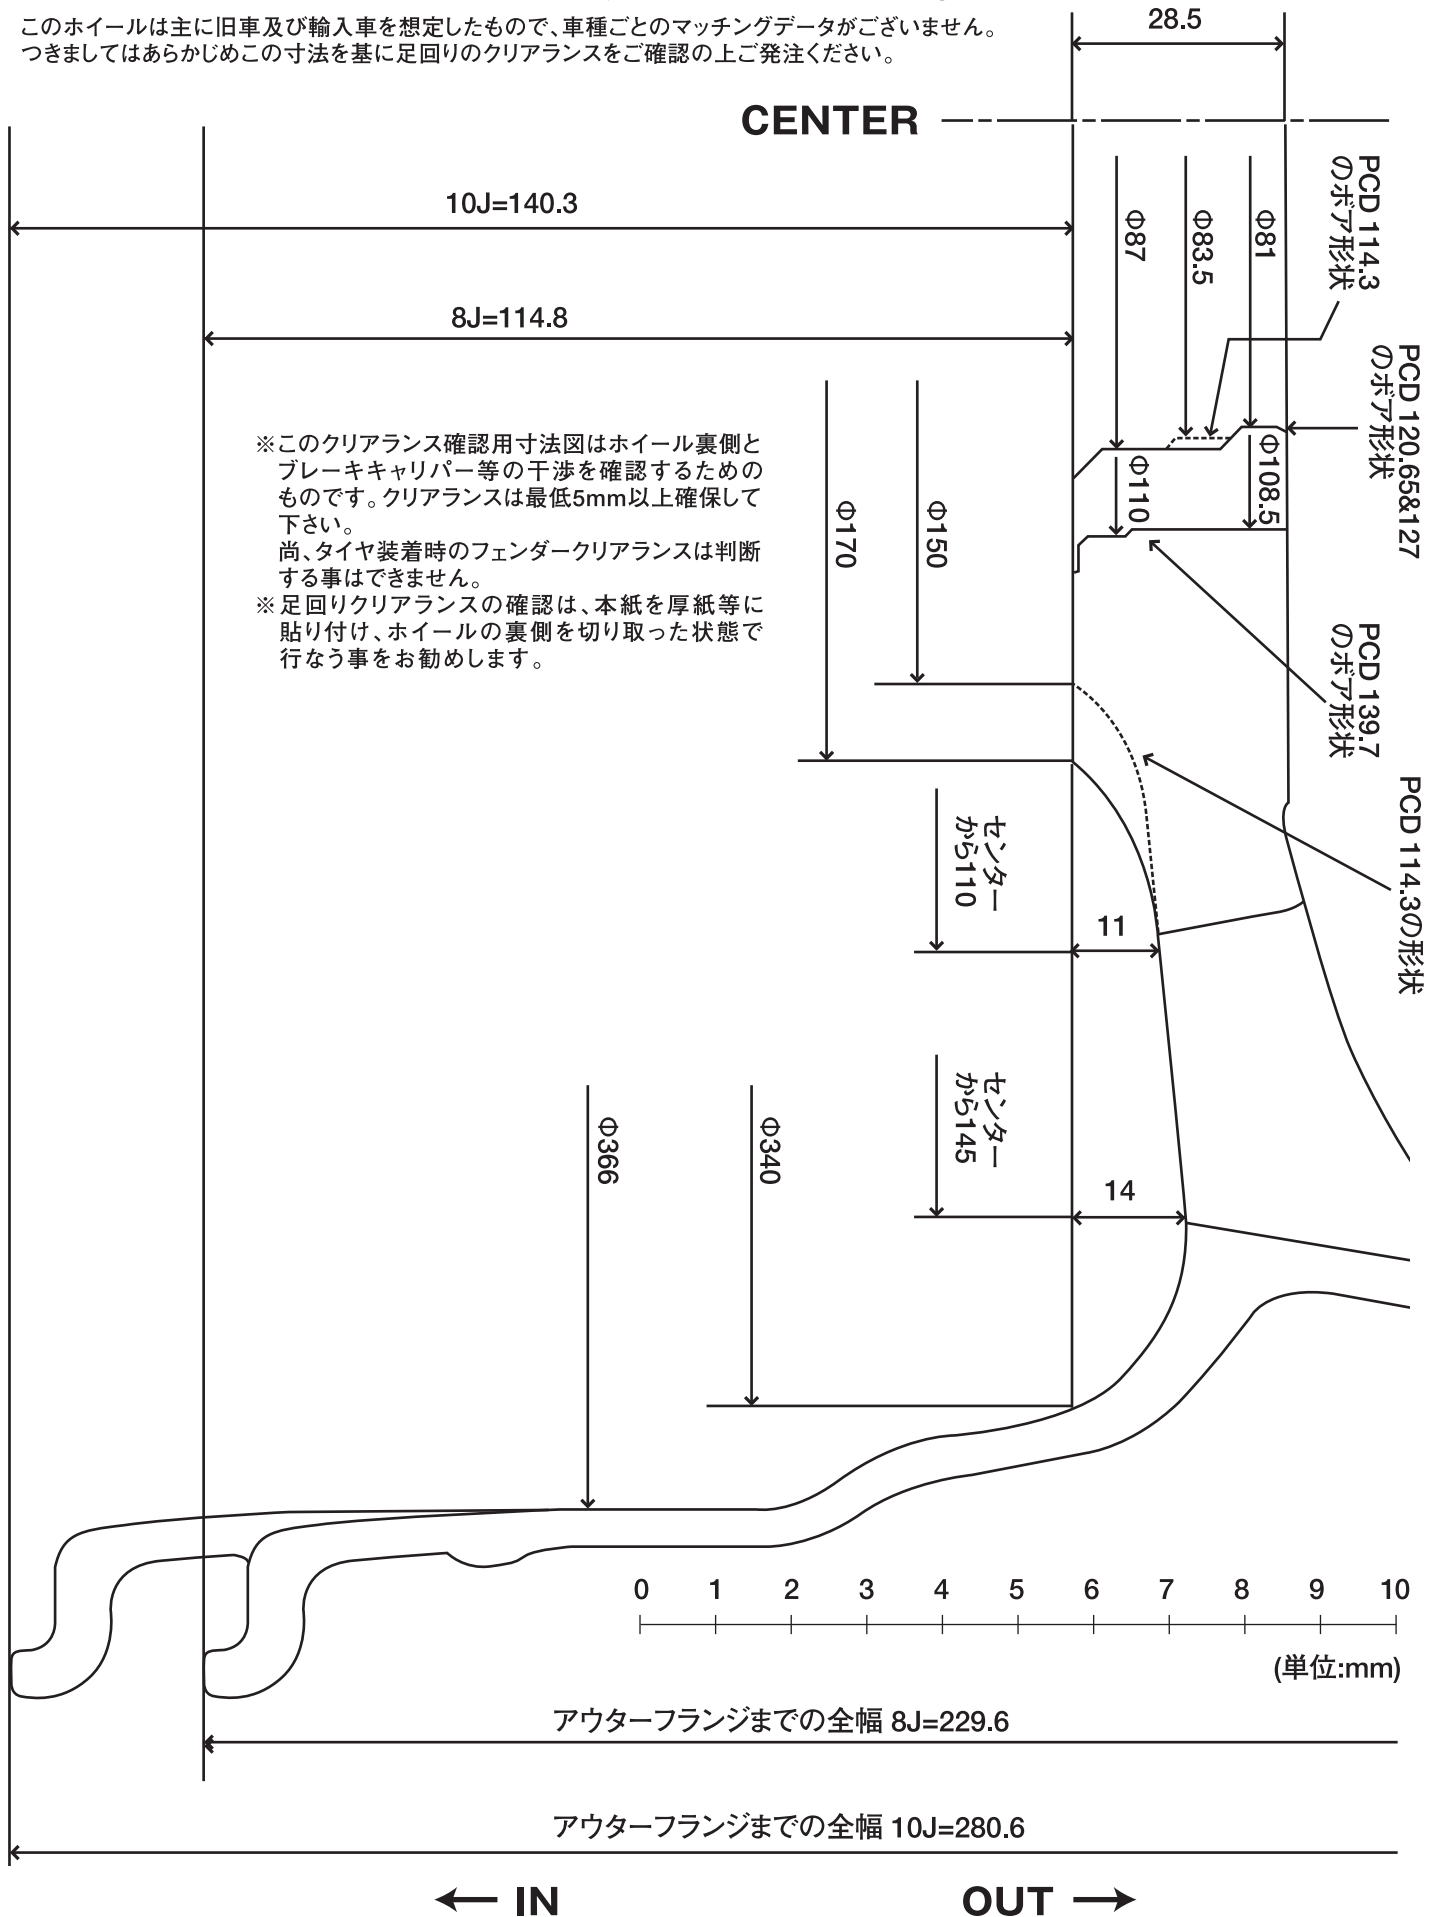

ENKEI Dish 15×8 & 15×10 クリアランス確認用寸法

このホイールは主に旧車及び輸入車を想定したもので、車種ごとのマッチングデータがございません。
つきましてはあらかじめこの寸法を基に足回りのクリアランスをご確認の上ご発注ください。

15×8.0J (±0) 6-139.7

適合確認済み国産車一覧

ランドクルーザー80系 (HDJ81V) ハイラックスサーフ130系 (KZN130W) ハイラックスピックアップ (LN109) ハイラックスエクストラキャブ (LN170H) サファリ (VRGY60, WRGY60) テラノワイド (LBVD21) バジェロ (V46WG, V44WG) チャレンジャー (K97WG) ストラダ (K34T) ミュー (UCS55D) プロシードマービー (UVL6R)